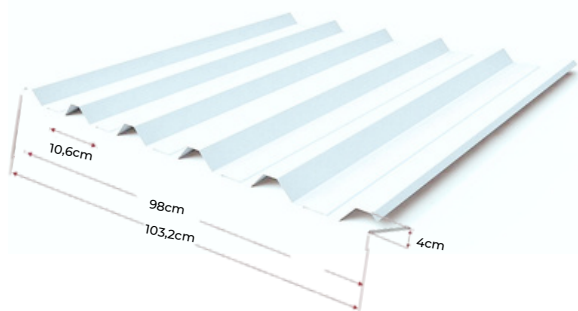

Trapézio

Comprimento

6,0 metros

Whatsapp

Entre em contato e solicite a tabela de preços e condições comerciais.