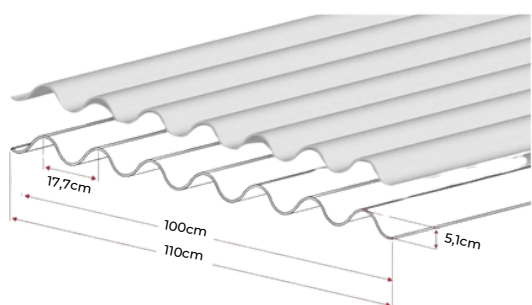

CATÁLOGO DE TELHAS TRANSLÚCIDAS

PRISMALUX

TELHA DE POLIPROPILENO

TELHA DE FIBRA DE VIDRO

**LANÇAMENTO-TR40/980 - EPS 30MM -
SANDUÍCHE TRANSLÚCIDA**

TELHA COLONIAL PVC

EM BREVE COLONIAL TRANSLÚCIDA

Entre em contato e solicite a tabela de preços e condições comerciais.

TELHA DE POLIPROPILENO

LEITOSA

Onda Alta

Comprimento

1,22 até 3,66 metros

Onda Baixa

Comprimento

2,44 até 6,0 metros

TELHA COLONIAL DE PVC

VÁRIAS CORES

Medidas (m)

2,30X0,86

2,62X0,86

3,28X0,86

3,94X0,86

4,59X0,86

5,25X0,86

Comprimento X Largura

TELHA COLONIAL PLAN PVC

VÁRIAS CORES

Medidas (m)

1,97X0,88

2,41X0,88

3,30X0,88