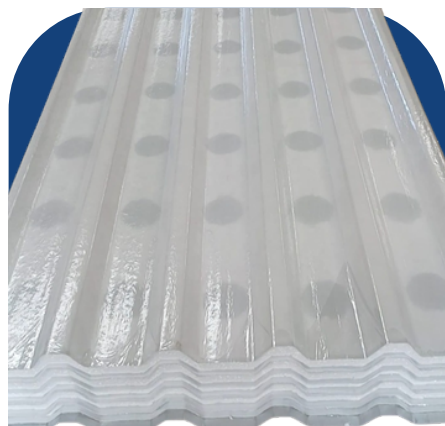

TELHA DE POLIPROPILENO

LEITOSA

Onda Alta

Comprimento

1,22 até 3,66 metros

Onda Baixa

Comprimento

2,44 até 6,0 metros

Medidas

TR40/980

Medidas

Sanduíche EPS 30mm Trapézio(TR40)

Medidas

Isopor Interno: 30mm

Whatsapp 

Entre em contato e solicite a tabela de preços e condições comerciais.

TELHA COLONIAL DE PVC

VÁRIAS CORES

Medidas (m)

2,30X0,86

2,62X0,86

3,28X0,86

3,94X0,86

4,59X0,86