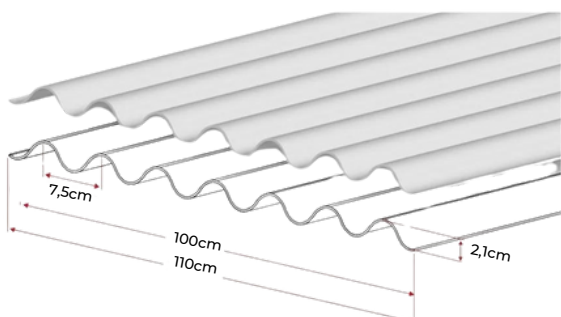

TELHA DE POLIPROPILENO

LEITOSA

Onda Alta

Comprimento

1,22 até 3,66 metros

Onda Baixa

Comprimento

2,44 até 6,0 metros

Trapézio

Comprimento

6,0 metros

Whatsapp 

Entre em contato e solicite a tabela de preços e condições comerciais.

TELHA DE FIBRA DE VIDRO

INCOLOR E LEITOSA

Ondulada AL

Medidas

TR40/980

Medidas

Sanduíche EPS 30mm Trapézio(TR40)

Medidas

Isopor Interno: 30mm

Whatsapp 

Entre em contato e solicite a tabela de preços e condições comerciais.

5,25X0,86

Comprimento X Largura

TELHA COLONIAL PLAN PVC

VÁRIAS CORES

Medidas (m)

1,97X0,88

2,41X0,88

3,30X0,88